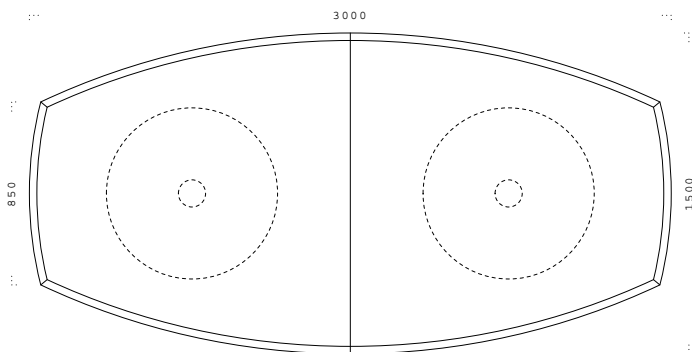

HB 823 HB 824+ HB 825 HB 826+ HB 827

Ruud Ekstrand SIR

Pedestal table with table top in solid profiled straight edging 35 mm.

Clear acid cured lacquerur.

Birch/birch edging, beech/beech edging, linoleum/beech edging, curly birch/beech edging, cherry/cherry edging.

Transparent polyestercoated steel tube with sleeve in stainless steel or brass.

Standard height 720 mm.

Skiva med massiv profilerad rak kantlist 35 mm.

Ytbehandling med två komponents syrahärdande klarlack.

Björk/björkkant, bok/bokkant, linoleum/bokkant, masurbjörk/bokkant, körsbär/körsbärskant.

Transparent polyesterbehandlat naturstålstativ med hylsa i rostfritt eller mässing.

Standardhöjd 720 mm.

HB 825