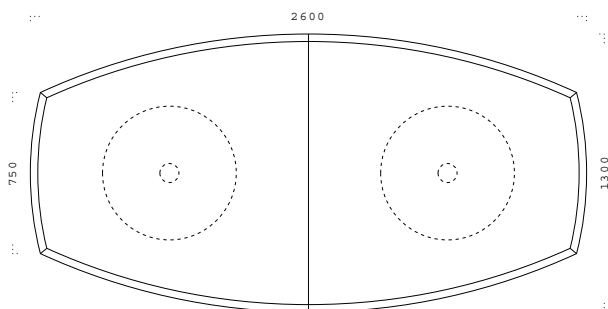

HB 823 HB 824+ HB 825 HB 826+ HB 827

Ruud Ekstrand SIR

Pedestal table with table top in solid profiled straight edging 35 mm.

Clear acid cured lacquerur.

Birch/birch edging, beech/beech edging, linoleum/beech edging, curly birch/beech edging, cherry/cherry edging.

Transparent polyestercoated steel tube with sleeve in stainless steel or brass.

Standard height 720 mm.

Skiva med massiv profilerad rak kantlist 35 mm.

Ytbehandling med två komponents syrahärdande klarlack.

Björk/björkkant, bok/bokkant, linoleum/bokkant, masurbjörk/bokkant, körsbär/körsbärskant.

Transparent polyesterbehandlat naturstålstativ med hylsa i rostfritt eller mässing.

Standardhöjd 720 mm.

HB 823

HB 824+